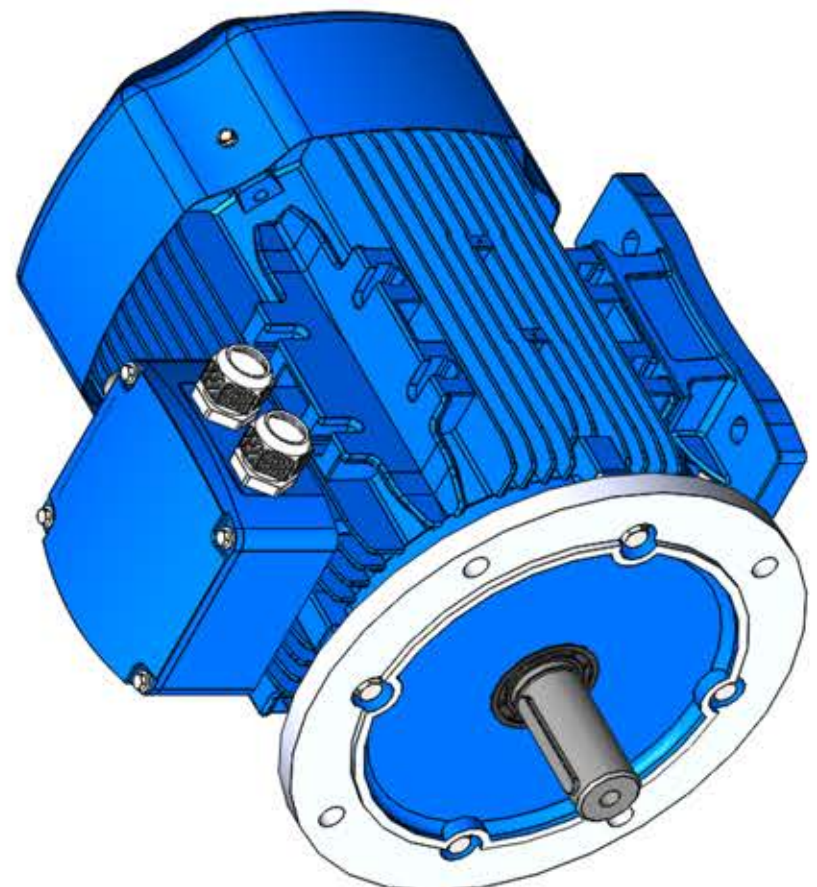

Part number:

HYDROMA

HYDRAULICKÉ SYSTÉMY

HIDROMA
SISTEMS

UKŁADY HYDRAULICZNE

HYDROMA

ГИДРАВЛИЧЕСКИЕ СИСТЕМЫ

3A132S-B35

Mounting diagram