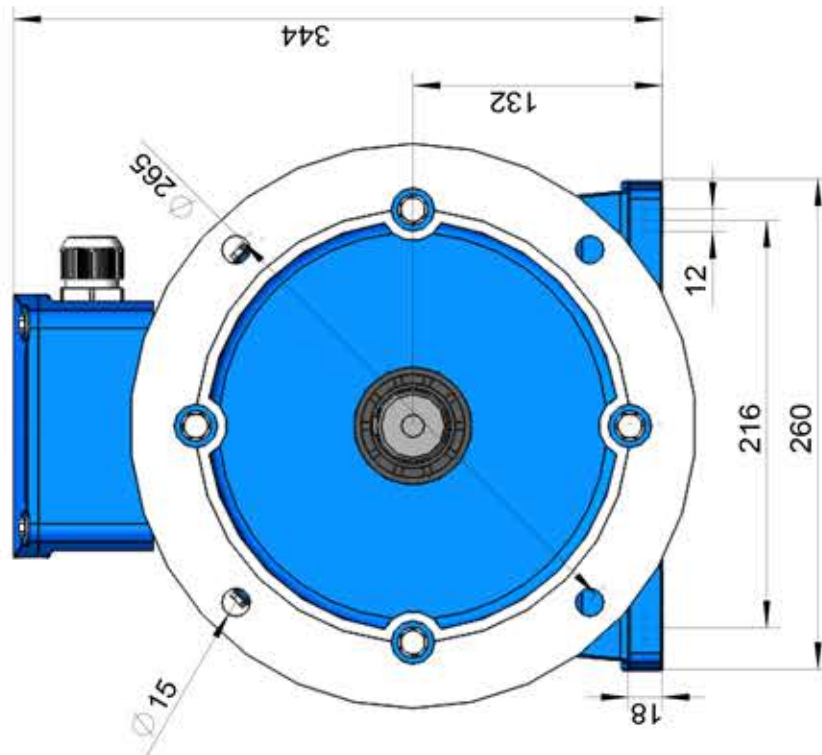

Part number:

HYDROMA

HYDRAULICKÉ SYSTÉMY

HIDROMA
SISTEMS

UKŁADY HYDRAULICZNE

HYDROMA

ГИДРАВЛИЧЕСКИЕ СИСТЕМЫ

3A132S-B35

Mounting diagram