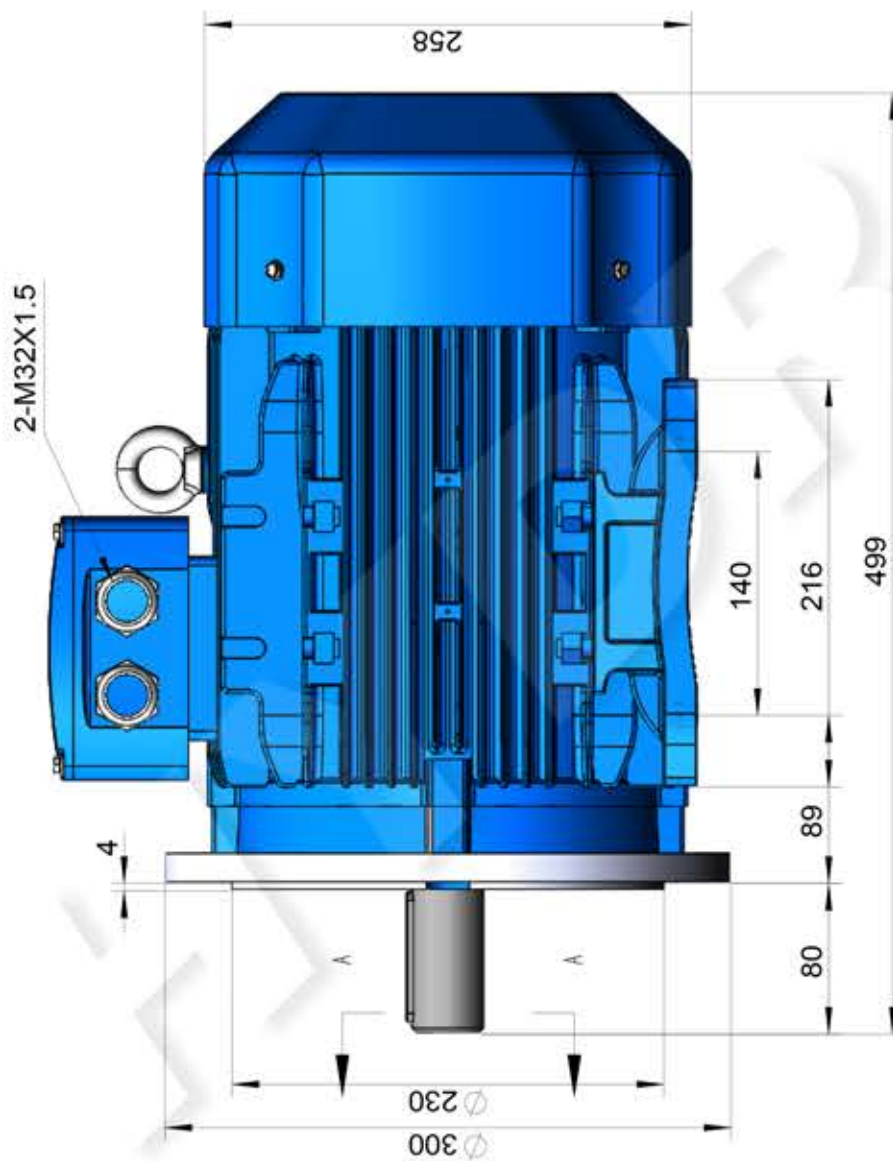

Part number:

HYDROMA

HYDRAULICKÉ SYSTÉMY

HIDROMA
SISTEMS

UKŁADY HYDRAULICZNE

HYDROMA

ГИДРАВЛИЧЕСКИЕ СИСТЕМЫ

3A132S-B35

Mounting diagram