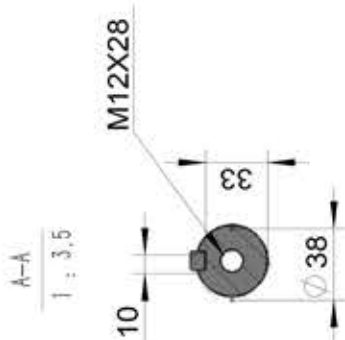

Part number:

HYDROMA

HYDRAULICKÉ SYSTÉMY

HIDROMA
SISTEMS

UKŁADY HYDRAULICZNE

HYDROMA

ГИДРАВЛИЧЕСКИЕ СИСТЕМЫ

3A132S-B35

Mounting diagram