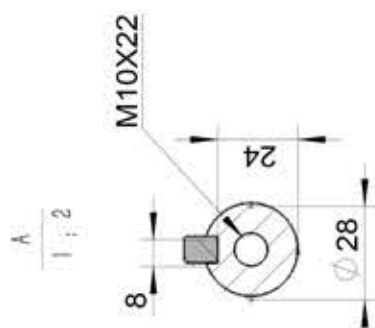

Part number:

HYDROMA

HYDRAULICKÉ SYSTÉMY

**HIDROMA
SYSTEMS**

UKŁADY HYDRAULICZNE

HYDROMA

ГИДРАВЛИЧЕСКИЕ СИСТЕМЫ

3A100L-B35
Mounting diagram