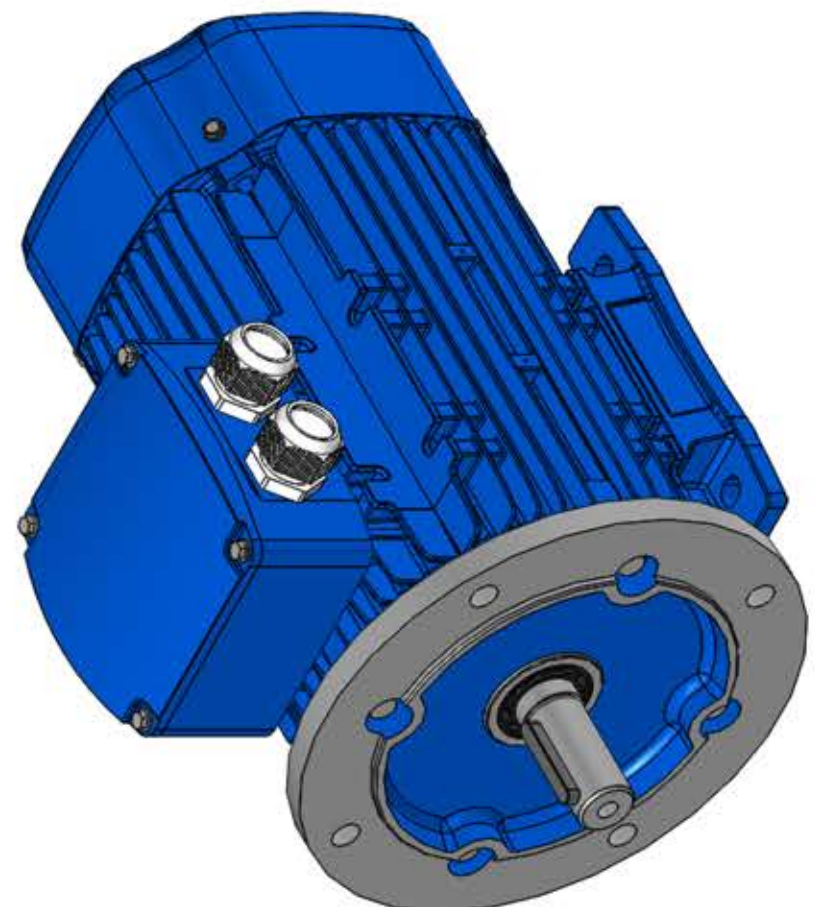

Part number:

HYDROMA

HYDRAULICKÉ SYSTÉMY

**HIDROMA
SYSTEMS**

UKŁADY HYDRAULICZNE

HYDROMA

ГИДРАВЛИЧЕСКИЕ СИСТЕМЫ

3A100L-B35
Mounting diagram