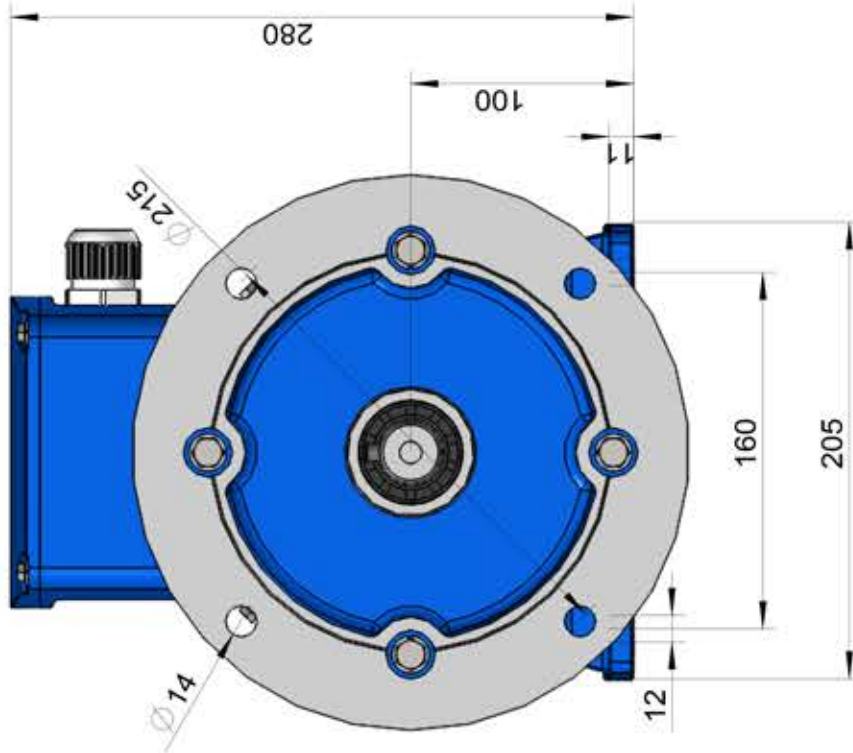

Part number:

HYDROMA

HYDRAULICKÉ SYSTÉMY

**HIDROMA
SYSTEMS**

UKŁADY HYDRAULICZNE

HYDROMA

ГИДРАВЛИЧЕСКИЕ СИСТЕМЫ

3A100L-B35
Mounting diagram