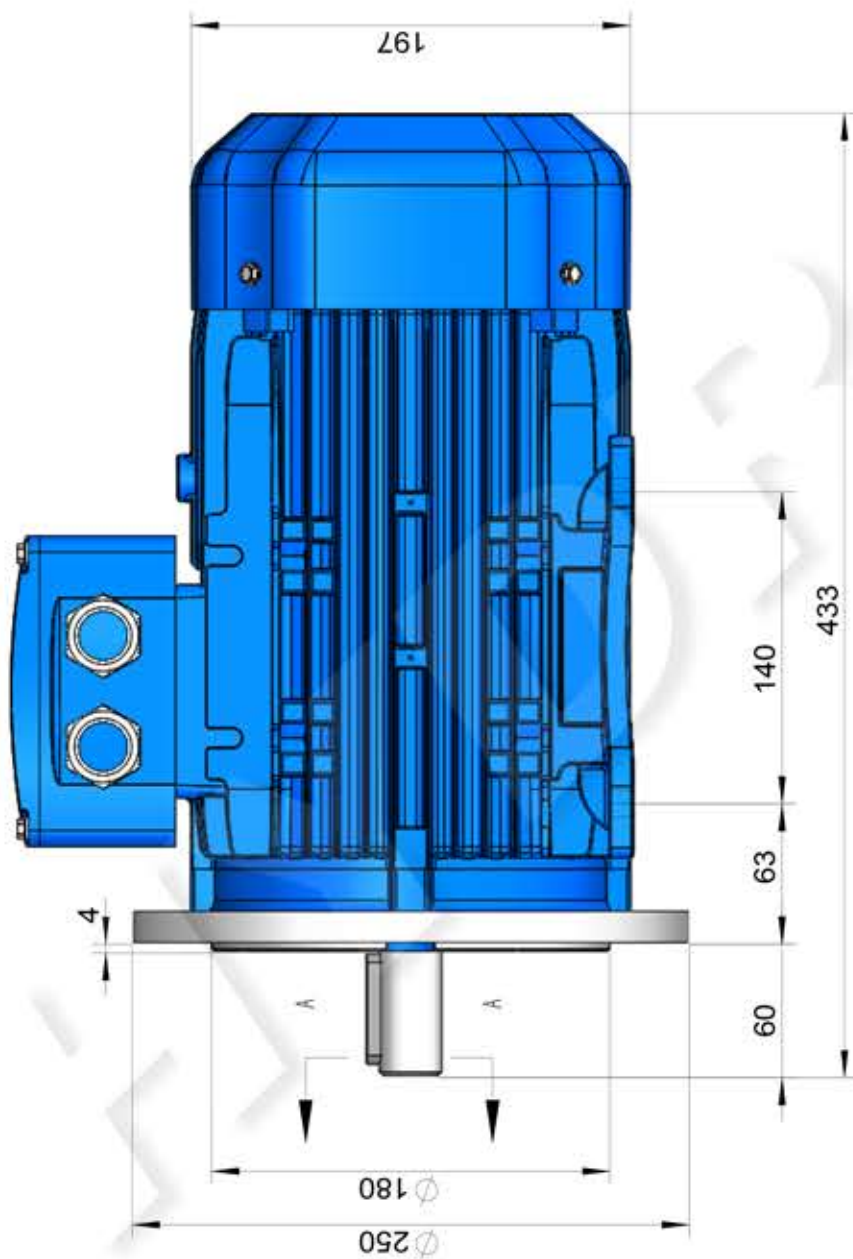

Part number:

HYDROMA

HYDRAULICKÉ SYSTÉMY

**HIDROMA
SYSTEMS**

UKŁADY HYDRAULICZNE

HYDROMA

ГИДРАВЛИЧЕСКИЕ СИСТЕМЫ

3A100L-B35
Mounting diagram