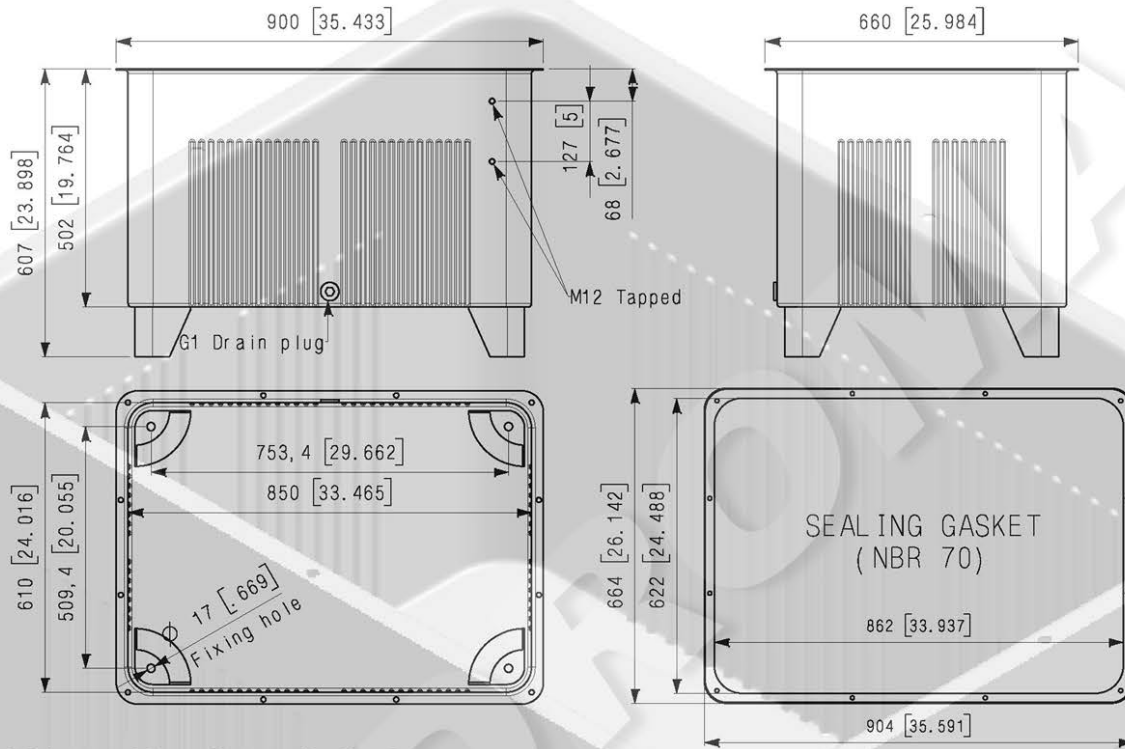

Part number:

HYDROMA

HYDRAULICKÉ SYSTÉMY

**HIDROMA
SYSTEMS**

UKŁADY HYDRAULICZNE

HYDROMA

ГИДРАВЛИЧЕСКИЕ СИСТЕМЫ

Steel Tanks for Hydraulic Power Units 250 Liter Type C Dimensional Data

"best innovative ideas"

Weldless Steel Tank 250 Liter Type C (66,0 Gallon)

mm [in]

Lid 250 Liter (66,0 Gallon)