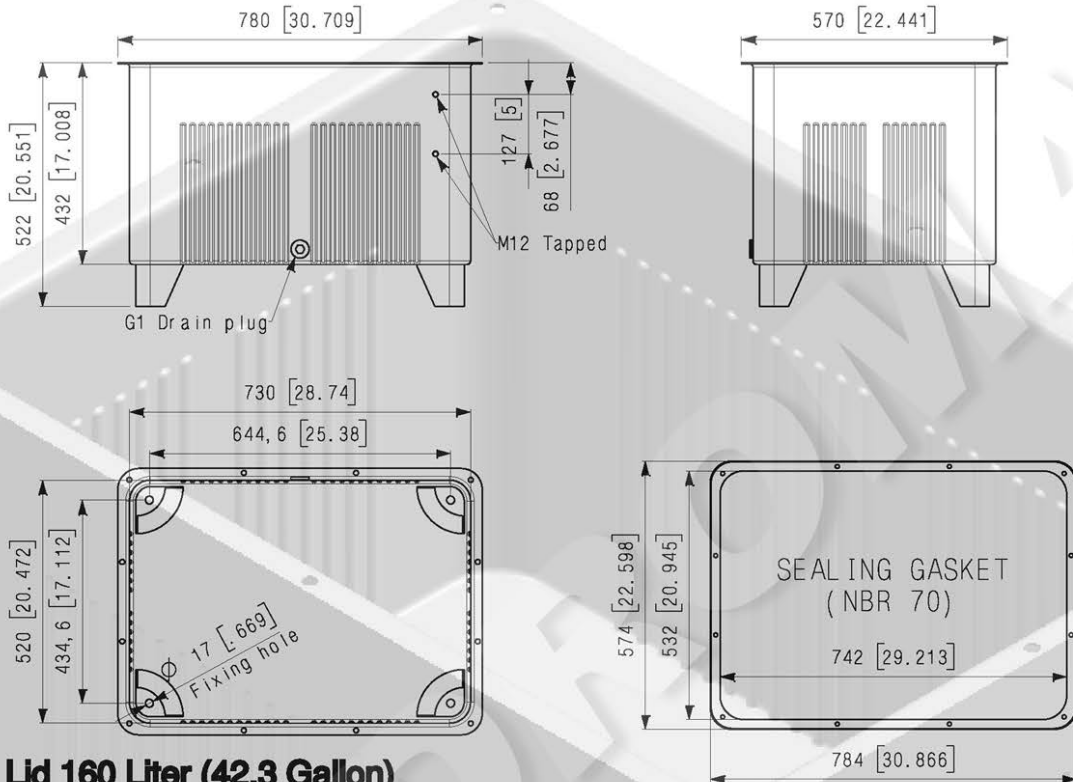

Part number:

HYDROMA

HYDRAULICKÉ SYSTÉMY

**HIDROMA
SISTEMS**

UKŁADY HYDRAULICZNE

HYDROMA

ГИДРАВЛИЧЕСКИЕ СИСТЕМЫ

Steel Tanks for Hydraulic Power Units 160 Liter Type C Dimensional Data

“best innovative ideas”

Weldless Steel Tank 160 Liter Type C (42,3 Gallon)

mm [in]

Lid 160 Liter (42,3 Gallon)